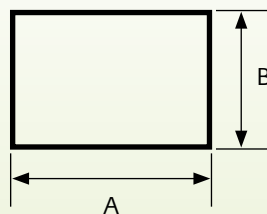

**Механизм трансформации столешницы:**

синхронный

**Механизм трансформации вставки:** бабочка

**Отделка:** все артикулы покраски (см. приложение)

**Глэд 1 НР** (нераздвижной) A=1000 мм, B=700 мм

**Глэд 2 НР** (нераздвижной) A=1200 мм, B=800 мм