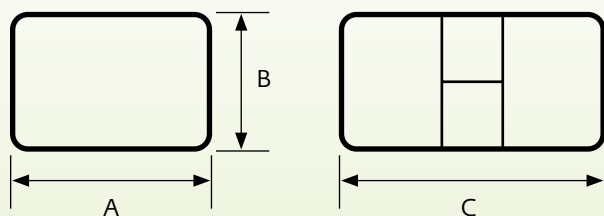

**Механизм трансформации столешницы:**

синхронный

**Механизм трансформации вставки:** бабочка

**Отделка:** все артикулы покраски  
(см. приложение)

<b>Лофти 1 НР</b> (нераздвижной)	A=1000 мм, B=700 мм
<b>Лофти 2 НР</b> (нераздвижной)	A=1200 мм, B=800 мм
<b>Лофти 3 НР</b> (нераздвижной)	A=1400 мм, B=900 мм
<b>Лофти 1 Р</b> (раздвижной)	A=1000 мм, B=700 мм, C=1400 мм, вставка 400 мм
<b>Лофти 2 Р</b> (раздвижной)	A=1200 мм, B=800 мм, C=1700 мм, вставка 500 мм
<b>Лофти 3 Р</b> (раздвижной)	A=1400 мм, B=900 мм, C=1990 мм, вставка 590 мм