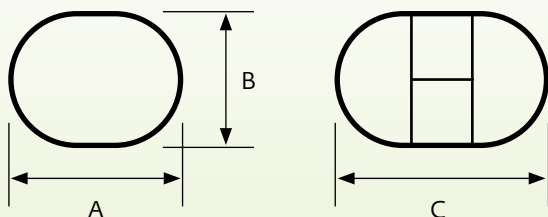

Классический стол
для ценителей аристократичного
шарма, сочетает красоту дизайна
и прочность конструкции.

Визард

ДубОдел

Материал:

ножки – массив бука,

столешница:

морилка – МДФ, облицованная натуральным
шпоном ясеня, эмали – МДФ с текстурой дерева

Механизм трансформации столешницы:

синхронный

Механизм трансформации вставки: бабочка

Отделка: все артикулы покраски (см. приложение)

Визард 2 НР
(нераздвижной)

A=1200 мм, B=840 мм

Визард 2 Р
(раздвижной)

A=1200 мм, B=840 мм,
C=1600 мм, вставка 400 мм