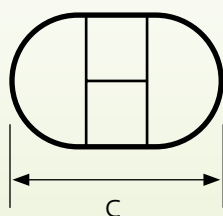

Глэсси

Современный овальный стол.
Столешница покрыта калёным стеклом,
подчёркивающим стиль.

Материал:

ножки – массив бука,
столешница – ЛДСП,
верх – калёное стекло Optiwhite 4 мм

Механизм трансформации столешницы:
синхронный

Механизм трансформации вставки: бабочка

Отделка подстоля: Белый RAL-9003, Слоновая кость RAL-1013, Венге T-34, Орех шоколадный T-19

Цветовая гамма стекла:

Белый RAL-9003, Слоновая кость RAL-1015

Глэсси 1 P (раздвижной)	A=1100 мм, B=1000 мм, C=1500 мм, вставка 400 мм

Глэсси 2 P (раздвижной)	A=1300 мм, B=800 мм, C=1800 мм, вставка 500 мм