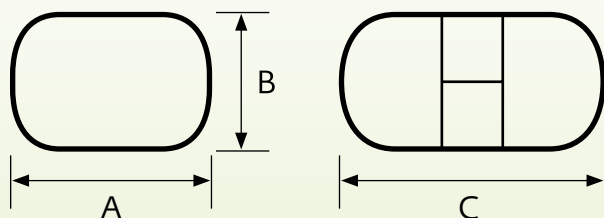

**Роял 1 Р**  
(раздвижной) A=1200 мм, B=700 мм,  
C=1600 мм, вставка 400 мм

**Роял 2 Р**  
(раздвижной) A=1400 мм, B=800 мм,  
C=1900 мм, вставка 500 мм

**Роял 3 Р**  
(раздвижной) A=1600 мм, B=900 мм,  
C=2190 мм, вставка 590 мм

**Механизм трансформации столешницы:**

синхронный

**Механизм трансформации вставки:**

бабочка  
**Отделка:** все артикулы покраски (см. приложение)

**Лофти М 1 НР** (нераздвижной) A=1300 мм, B=800 мм

**Лофти М 2 НР** (нераздвижной) A=1500 мм, B=900 мм