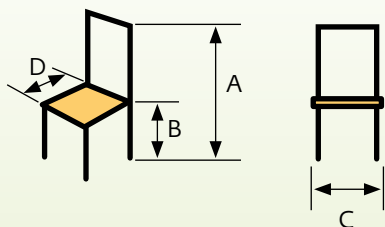

Стелла

A=960 мм, B=450 мм,
C=470 мм, D=420 мм