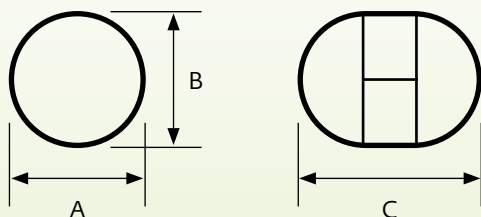

Круглый стол эстетичных форм, за которым приятно проводить время за чашечкой чая. Украсит интерьер любого дома.

Рич

Дуб Дел

Материал:

ножки – массив бука,

столешница:

морилка – МДФ, облицованная натуральным шпоном ясеня, эмали – МДФ с текстурой дерева

Механизм трансформации столешницы:

синхронный

Механизм трансформации вставки: бабочка

Отделка: все артикулы покраски (см. приложение)

Рич 1 НР (нераздвижной) A=900 мм, B=900 мм

Рич 2 НР (нераздвижной) A=1200 мм, B=1200 мм

Рич 1 Р (раздвижной) A=900 мм, B=900 мм, C=1300 мм, вставка 400 мм

Рич 2 Р (раздвижной) A=1200 мм, B=1200 мм, C=1600 мм, вставка 400 мм