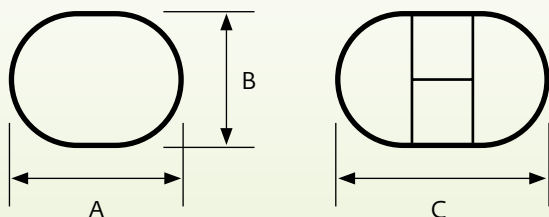

Прайм 1 НР
(нераздвижной)

A=1500 мм, B=840 мм

Прайм 2 НР
(нераздвижной)

A=1900 мм, B=840 мм

Прайм 1 Р
(раздвижной)

A=1500 мм, B=840 мм,
C=2000 мм, вставка 500 мм

Прайм 2 Р
(раздвижной)

A=1900 мм, B=840 мм,
C=2500 мм, вставка 600 мм