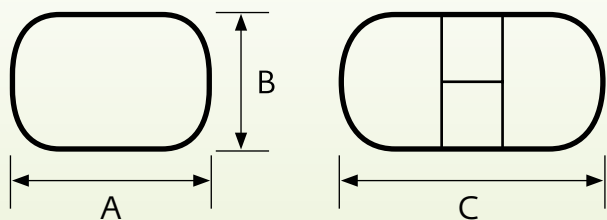

Стронг 1 НР
(нераздвижной)

A=1300 мм, B=840 мм

Стронг 1 Р
(раздвижной)

A=1300 мм, B=840 мм,
C=1700 мм, вставка 400 мм