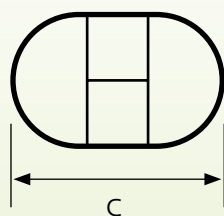

**Механизм трансформации  
столешницы:** синхронный

**Механизм трансформации вставки:**  
бабочка

**Отделка:** все артикулы покраски  
(см. приложение)

<b>Кингли 1 НР</b> (нераздвижной)	A=1600 мм, B=1000 мм
<b>Кингли 2 НР</b> (нераздвижной)	A=2000 мм, B=1000 мм
<b>Кингли 1 Р</b> (раздвижной)	A=1600 мм, B=1000 мм, C=2200 мм, вставка 600 мм
<b>Кингли 2 Р</b> (раздвижной)	A=2000 мм, B=1000 мм, C=2600 мм, вставка 600 мм