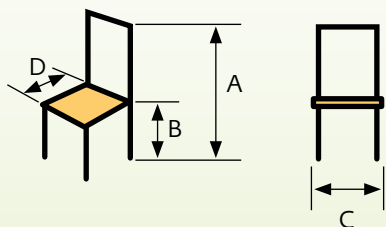

Валерия

A=1000 мм, B=470 мм,
C=470 мм, D=440 мм