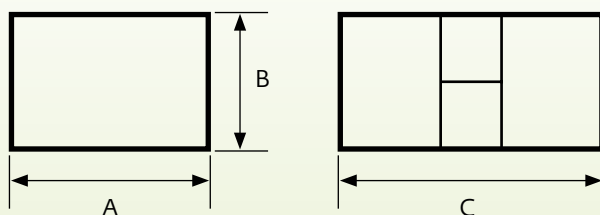

Стар 1 НР
(нераздвижной) A=1000 мм, B=700 мм

Стар 2 НР
(нераздвижной) A=1200 мм, B=800 мм

Стар 3 НР
(нераздвижной) A=1500 мм, B=900 мм

Стар 1 Р
(раздвижной) A=1000 мм, B=700 мм,
C=1400 мм, вставка 400 мм

Стар 2 Р
(раздвижной) A=1200 мм, B=800 мм,
C=1700 мм, вставка 500 мм

Стар 3 Р
(раздвижной) A=1500 мм, B=900 мм,
C=2000 мм, вставка 500 мм