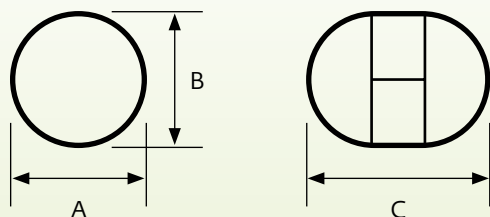

Изящный стол классического стиля с традиционным декором, подарит вашему интерьеру особое настроение.

Материал:

ножки – массив бука,

столешница:

морилка – МДФ, облицованная натуральным шпоном ясеня, эмали – МДФ с текстурой дерева

Механизм трансформации столешницы:

синхронный

Механизм трансформации вставки: бабочка

Отделка: все артикулы покраски (см. приложение)

Лакшери 1 НР
(нераздвижной)

A=1100 мм, B=1100 мм

Лакшери 1 Р
(раздвижной)

A=1100 мм, B=1100 мм,
C=1490 мм, вставка 390 мм