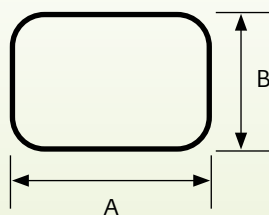

Сириус 1 НР
(нераздвижной)

A=1200 мм, B=840 мм

Сириус 1 Р
(раздвижной)

A=1200 мм, B=840 мм,
C=1600 мм, вставка 400 мм