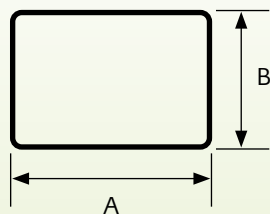

**Механизм трансформации столешницы:**

синхронный

**Механизм трансформации вставки:** бабочка

**Отделка:** все артикулы покраски (см. приложение)

**Харди 1 НР** (нераздвижной) A=1200 мм, B=800 мм

**Харди 2 НР** (нераздвижной) A=1400 мм, B=800 мм