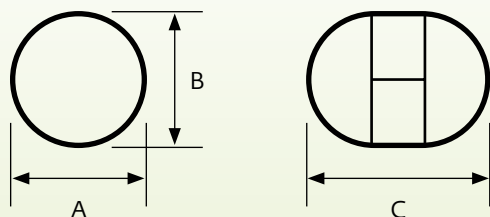

Галант

Испытанная временем классика проявляется во всех элементах этого стола. Практичное изделие на все времена.

Материал:

ножки – массив бука,

столешница:

морилка – МДФ, облицованная натуральным шпоном ясеня, эмали – МДФ с текстурой дерева.

Механизм трансформации столешницы:

синхронный

Механизм трансформации вставки: бабочка

Отделка: все артикулы покраски (см. приложение)

Галант 2 НР
(нераздвижной)

A=1000 мм, B=1000 мм

Галант 2 Р
(раздвижной)

A=1000 мм, B=1000 мм,
C=1400 мм, вставка 400 мм