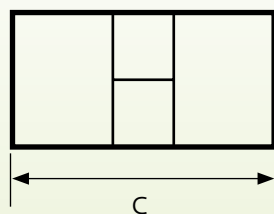

**Механизм трансформации столешницы:**

синхронный

**Механизм трансформации вставки:** бабочка

**Отделка:** все артикулы покраски (см. приложение)

**Глэд 1 НР** (нераздвижной) A=1000 мм, B=700 мм

**Глэд 2 НР** (нераздвижной) A=1200 мм, B=800 мм