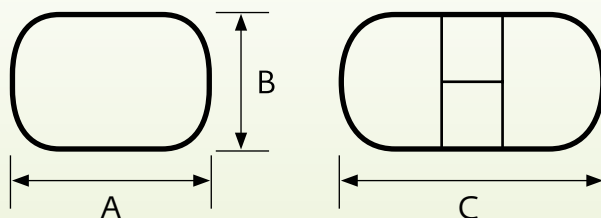

Леггед 1 НР (нераздвижной) A=1100 мм, B=700 мм

Леггед 2 НР (нераздвижной) A=1200 мм, B=800 мм

Леггед 1 Р (раздвижной) A=1100 мм, B=700 мм, C=1500 мм, вставка 400 мм

Леггед 2 Р (раздвижной) A=1200 мм, B=800 мм, C=1700 мм, вставка 500 мм