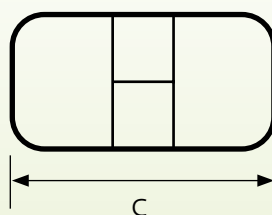

Сириус 1 НР
(нераздвижной)

A=1200 мм, B=840 мм

Сириус 1 Р
(раздвижной)

A=1200 мм, B=840 мм,
C=1600 мм, вставка 400 мм