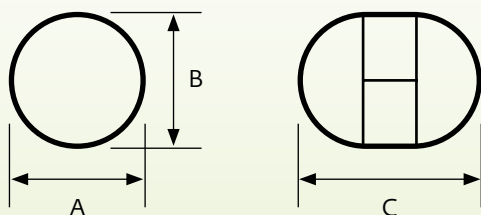

Яркий и запоминающийся дизайн этого стола, подарит стильный акцент не только в популярном классическом, но и современном интерьере.

Брайт

ДубОдел

Материал:

столешница и ножки:

морилка – МДФ, облицованная натуральным шпоном ясеня, эмали – МДФ с текстурой дерева

Механизм трансформации столешницы:

синхронный

Механизм трансформации вставки:

бабочка

Брайт 1 НР
(нераздвижной)

A=1200 мм, B=1200 мм

Брайт 1 Р
(раздвижной)

A=1200 мм, B=1200 мм,
C=1700 мм, вставка 500 мм

Брайт 2 Р
(раздвижной)

A=1300 мм, B=1300 мм,
C=1800 мм, вставка 500 мм