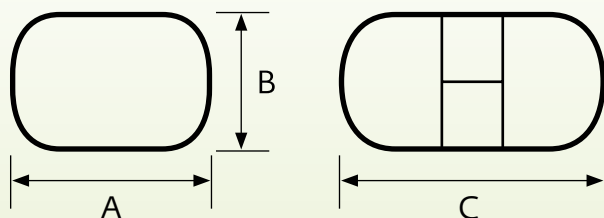

**Механизм трансформации  
столешницы:** синхронный  
**Механизм трансформации  
вставки:** бабочка

**Отделка:** все артикулы покраски  
(см. приложение)

**Гранд 1 Р**  
(раздвижной)

A=1800 мм, B=1000 мм,  
C=2400 мм, вставка 600 мм