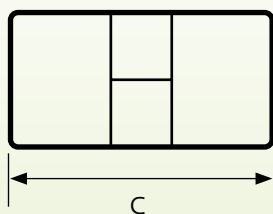

**Механизм трансформации столешницы:**

синхронный

**Механизм трансформации вставки:** бабочка

**Отделка:** все артикулы покраски (см. приложение)

**Харди 1 НР** (нераздвижной) A=1200 мм, B=800 мм

**Харди 2 НР** (нераздвижной) A=1400 мм, B=800 мм